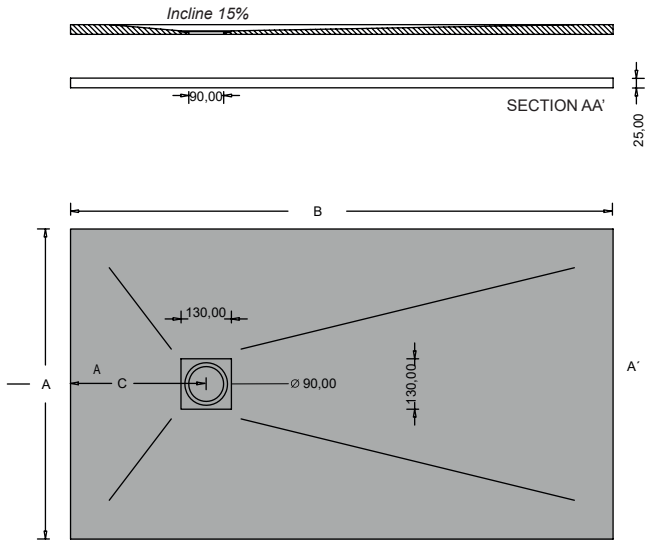

## DIMENSIONES | MEASURES | MESURES | MASSNAHMEN

Distancia al centro del desagüe  
Distance drain center  
Centre de vidange de distance  
Abstand Abflussmitte

B	C
0-100 cm	35cm
+110 cm	45cm

## CARACTERÍSTICAS | CHARACTERISTICS | CARACTÉRISTIQUES | EIGENSCHAFTEN

Rejilla extraíble de acero inoxidable 130x130 mm  
Removable stainless steel grid 130x130 mm  
Grille amovible d'acier inoxydable 130x130 mm  
Abnehmbarer Edeltstahlgitter 130x130 mm