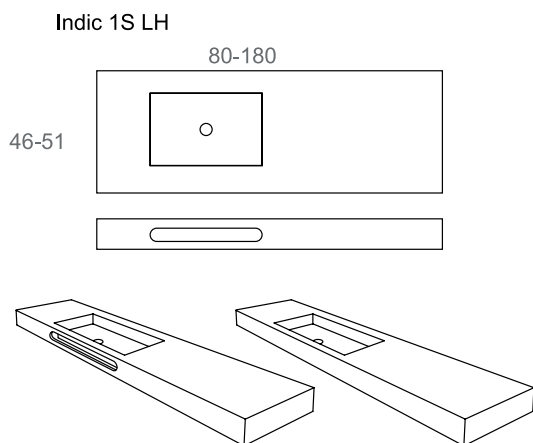

INDIC

DIMENSIONES | MEASURES | MESURES | MASSNAHMEN

CARACTERÍSTICAS | CHARACTERISTICS | CARACTÉRISTIQUES | EIGENSCHAFTEN

Encimera a medida
Customized worktop
Plan vasque sur mesure
Angepasste Arbeitsplatte

Opcional: Escudras de sujeción a pared
Optional: Built-in towel rack
En option: Porte-serviettes intégré
Optional: Wandbefestigungswinkel

ACABADOS | FINISHING | FINITION | FINISH

Texturas | Textures | Textures | Texturen