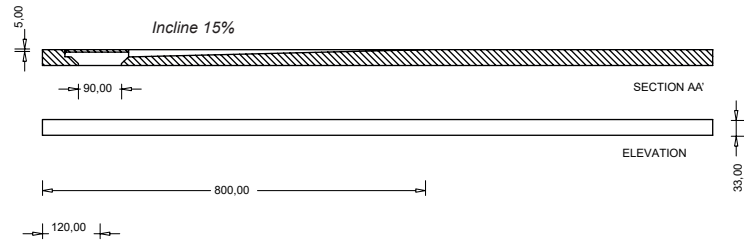

LLAR

DIMENSIONES | MEASURES | MESURES | MASSNAHMEN

Distancia al centro del desagüe
Distance drain center
Centre de vidange de distance
Abstand Abflussmitte
12cm

CARACTERÍSTICAS | CHARACTERISTICS | CARACTÉRISTIQUES | EIGENSCHAFTEN

Rejilla extraíble de resina
Removable resin grid
Grille amovible résine
Entfernbares Harzgitter

A R M O B A N Y

- 
Masa coloreada | Colored body
Corps coloré | Farbige Körper
- 
Espesor | Thickness
Épaisseur | Dicke
- 
Antideslizante | Antislip
Antidérapant | Anti-Rutsch
- 
Antibacteriano | Antibacterial
Antibactérien | Antibakteriell
- 
Garantía | Warranty
Garantie | Garantie
- 
Fácil limpieza | Easy cleaning
Nettoyage facile | Einfache Reinigung