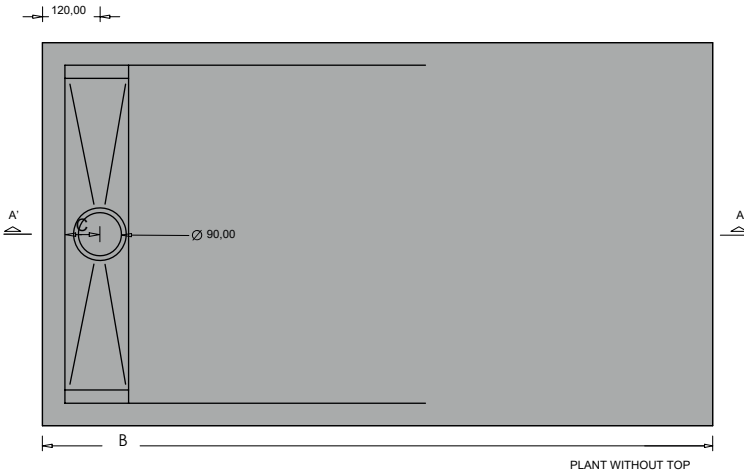

LLAR

DIMENSIONES | MEASURES | MESURES | MASSNAHMEN

Distancia al centro del desagüe
Distance drain center
Centre de vidange de distance
Abstand Abflussmitte
12cm

CARACTERÍSTICAS | CHARACTERISTICS | CARACTÉRISTIQUES | EIGENSCHAFTEN