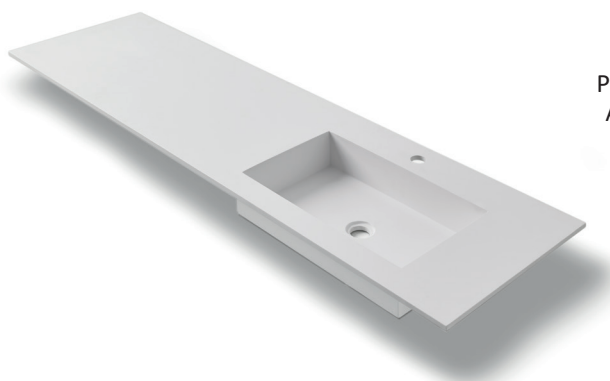

PACIFIC

DIMENSIONES | MEASURES | MESURES | MASSNAHMEN

Pacific 1S

Pacific 2S

Pacific 1S LH

Pacific 1S RH

CARACTERÍSTICAS | CHARACTERISTICS | CARACTÉRISTIQUES | EIGENSCHAFTEN

Encimera para muebles
Worktop for modules
Plan vasque pour modules
Arbeitsplatte für Module

ACCESORIOS | ACCESSORIES | ACCESSOIRES | ACCESSOIRES

Válvula Click - Clack en acabado metálico o a color
Shutoff Click - Clack with metallic or color finish
Soupape Click - Clack avec finition métallique ou couleur
Ventil Click - Clack mit Metallic- oder Farbfinish