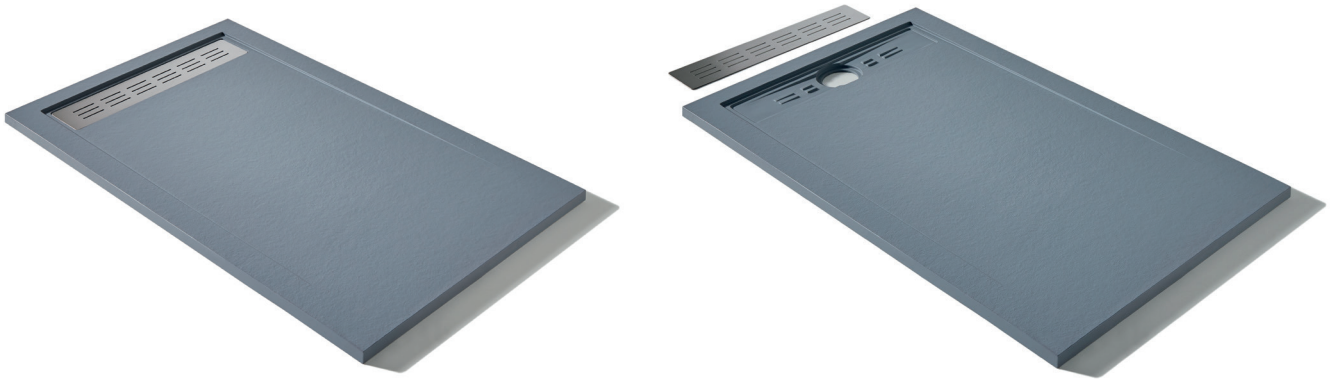

# VONE

## CARACTERÍSTICAS | CHARACTERISTICS | CARACTÉRISTIQUES | EIGENSCHAFTEN

Rejilla extraíble de acero inoxidable  
Removable stainless steel grid  
Grille amovible d'acier inoxydable  
Abnehmbares Edelmetallgitter

A R M O B A N Y

- 
Masa coloreada | Colored body  
Corps coloré | Farbige Körper
- 
Espesor | Thickness  
Épaisseur | Dicke
- 
Antideslizante | Antislip  
Antidérapant | Anti-Rutsch
- 
Antibacteriano | Antibacterial  
Antibactérien | Antibakteriell
- 
Garantía | Warranty  
Garantie | Garantie
- 
Fácil limpieza | Easy cleaning  
Nettoyage facile | Einfache Reinigung