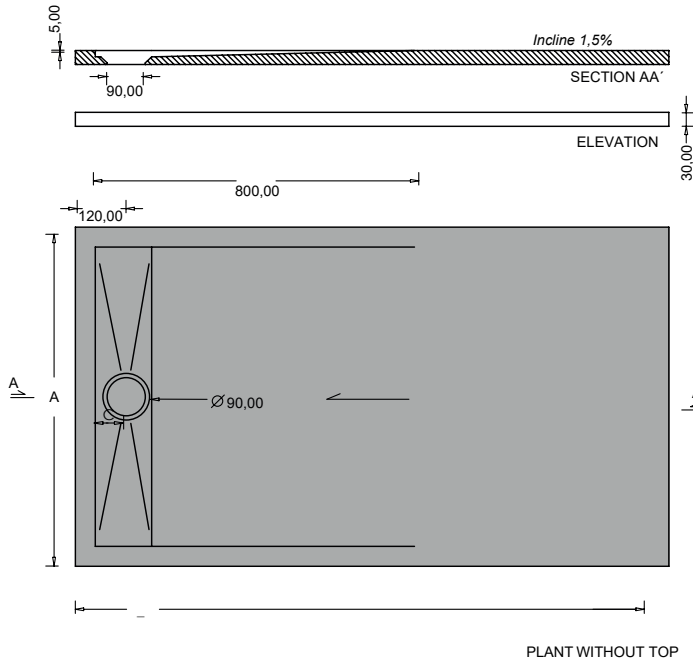

## DIMENSIONES | MEASURES | MESURES | MASSNAHMEN

Distancia al centro del desagüe  
Distance drain center  
Centre de vidange de distance  
Abstand Abflussmitte  
12cm