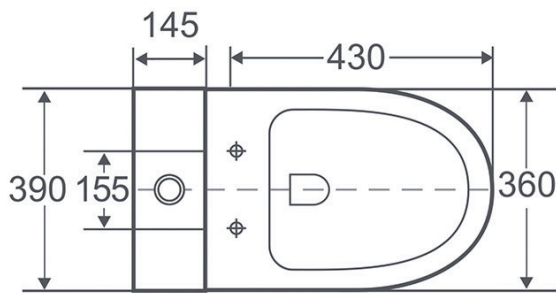

WC BAHIA

CE Sanitaryware

BLANCO BRILLO
GLOSSY WHITE
BLANC BRILLANT
HELLIGKEIT WEISS

Características: | Characteristics: | Caractéristiques: | Eigenschaften:

Sanitario cerámico | Ceramic toilet | WC en céramique | Keramische Toilette