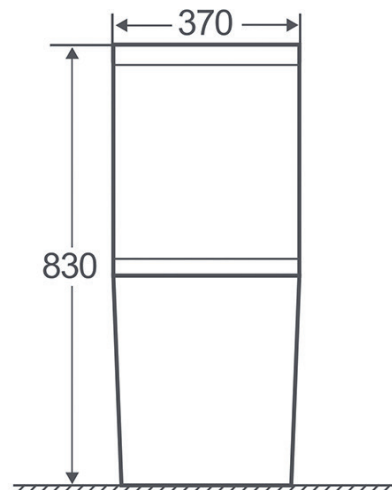

WC BAHIA

CE Sanitaryware

BLANCO BRILLO
GLOSSY WHITE
BLANC BRILLANT
HELLIGKEIT WEISS

Características: | Characteristics: | Caractéristiques: | Eigenschaften:

Sanitario cerámico | Ceramic toilet | WC en céramique | Keramische Toilette