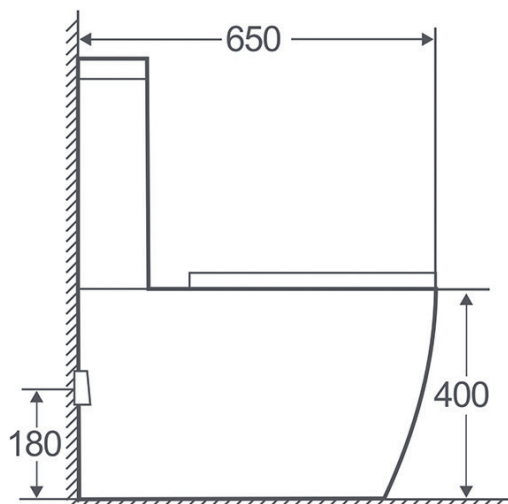

WC BAHIA

CE Sanitaryware

BLANCO BRILLO
GLOSSY WHITE
BLANC BRILLANT
HELLIGKEIT WEISS

Características: | Characteristics: | Caractéristiques: | Eigenschaften:

Sanitario cerámico | Ceramic toilet | WC en céramique | Keramische Toilette