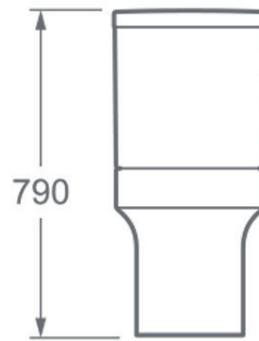

WC GOMERA

CE Sanitaryware

BLANCO BRILLO
GLOSSY WHITE
BLANC BRILLANT
HELLIGKEIT WEISS

Características: | Characteristics: | Caractéristiques: | Eigenschaften:

Sanitario cerámico | Ceramic toilet | WC en céramique | Keramische Toilette