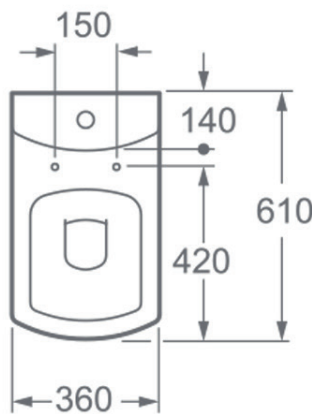

WC GOMERA

CE Sanitaryware

BLANCO BRILLO
GLOSSY WHITE
BLANC BRILLANT
HELLIGKEIT WEISS

Características: | Characteristics: | Caractéristiques: | Eigenschaften:

Sanitario cerámico | Ceramic toilet | WC en céramique | Keramische Toilette