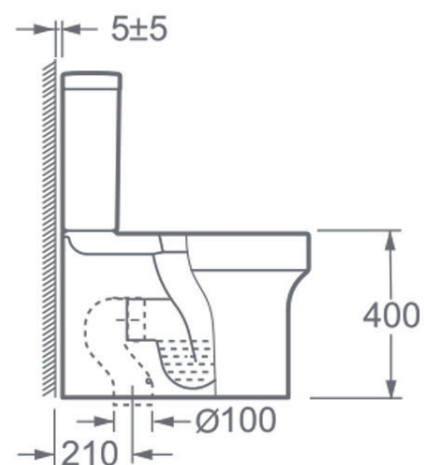

WC GOMERA

CE Sanitaryware

BLANCO BRILLO
GLOSSY WHITE
BLANC BRILLANT
HELLIGKEIT WEISS

Características: | Characteristics: | Caractéristiques: | Eigenschaften:

Sanitario cerámico | Ceramic toilet | WC en céramique | Keramische Toilette