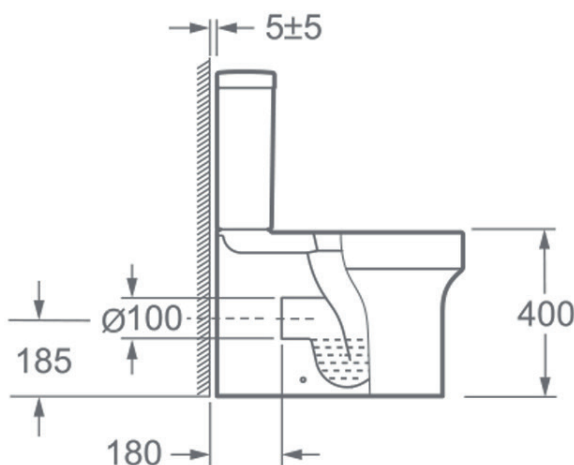

WC GOMERA

CE Sanitaryware

BLANCO BRILLO
GLOSSY WHITE
BLANC BRILLANT
HELLIGKEIT WEISS

Características: | Characteristics: | Caractéristiques: | Eigenschaften:

Sanitario cerámico | Ceramic toilet | WC en céramique | Keramische Toilette