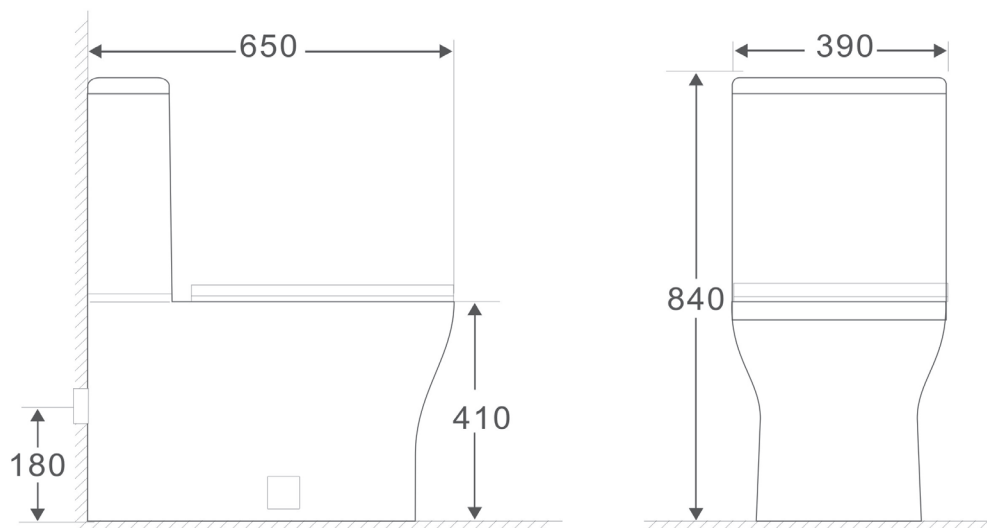

WC SPACE

CE Sanitaryware

BLANCO BRILLO
GLOSSY WHITE
BLANC BRILLANT
HELLIGKEIT WEISS

Características: | Characteristics: | Caractéristiques: | Eigenschaften:

Sanitario cerámico | Ceramic toilet | WC en céramique | Keramische Toilette