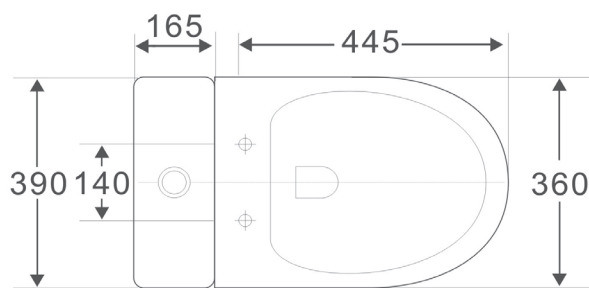

WC SPACE

CE Sanitaryware

BLANCO BRILLO
GLOSSY WHITE
BLANC BRILLANT
HELLIGKEIT WEISS

Características: | Characteristics: | Caractéristiques: | Eigenschaften:

Sanitario cerámico | Ceramic toilet | WC en céramique | Keramische Toilette