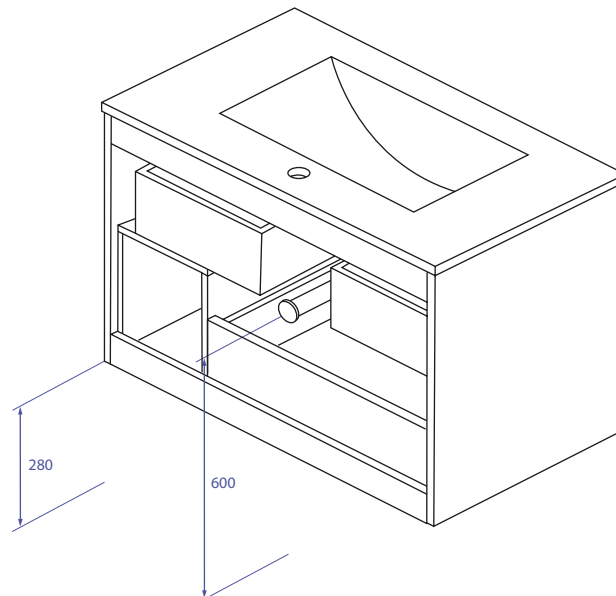

HOLE

| | |
|--|---|
| <p>ESTRUCTURA STRUCTURE STRUCTURE STUKTUR</p> | <p>Tablero de 18mm 18mm board Panneaux de 18mm 18mm Brett</p> |
| <p>FRONTERA BORDER FAÇADE GRENZE</p> | <p>Tablero de 18mm: Melamina para la imitación madera, y MDF lacado para el acabado brillante 18mm board: Melamine for wood finish imitation, and lacquered MDF for glossy finish Panneaux de 18mm: Structurés en mélaminé et Finition Brillant couleurs en MDF laqué 18mm Brett: Melamin für Holzimitatimitat und lackiertes MDF für Glanzende</p> |
| <p>COSTADOS SIDES LATERAUX SEITEN</p> | <p>Tablero de 18mm: Melamina para la imitación madera, y MDF lacado para el acabado brillante 18mm board: Melamine for wood finish imitation, and lacquered MDF for glossy finish Panneaux de 18mm: Structurés en mélaminé et Finition Brillant couleurs en MDF laqué 18mm Brett: Melamin für Holzimitatimitat und lackiertes MDF für Glanzende</p> |
| <p>TIRADORES HANDLES POIGNEES GRIFFE</p> | <p>Tiradores de ABS con acabado en cromo pulido ABS handles with polished chrome finish ABS poignees avec finition chromée brillante ABS-Griffe mit polierter Chromoberfläche</p> |
| <p>CAJONES DRAWERS TIROIRS SCHUBLADEN</p> | <p>Cajones en polilaminado textil y guías con cierre amortiguado Drawers in textile poly laminated and guides with damped closure Tiroirs avec guide polilaminé gris et fermeture avec amortisseur incorporé Boxen aus Textilpolylaminat und Führungen mit gepolstertem Verschluss</p> |
| <p>BISAGRAS HINGES CHARNIERES SCHARNIER</p> | <p>Abertura 105º, cabeza articulada 35 mm, montaje rápido, cierre con amortiguador hidráulico incorporado 105º opening, 35mm hinge head, quick assembly, closing with built-in hydraulic damper Ouverture 105º, tête charnière 35mm, montage rapide, fermeture avec amortisseur hydraulique incorporé 105º Öffnung, 35mm Scharnierkopf, schnelle Montage, Schließen mit eingebautem hydraulischen</p> |
| <p>FIJACIÓN MURAL MURAL FIXATION FIXATION MURALE MURAL FIXATION</p> | <p>Colgadores ocultos de montaje directo y gran resistencia a la carga. Ajuste por altura y profundidad Concealed hangers with direct mounting and great resistance to the load. Height and depth adjustment Fixations invisibles, montage directe de grande résistance à la charge, réglage en Prof. et hauteur Verdeckte Kleiderbügel mit direkter Montage und hoher Belastbarkeit. Höhen- und Tiefeneinstellung</p> |
| <p>ESTANTES SHELVES TABLETTES REGALE</p> | <p>Baldas de 18 mm en melamina a juego con el acabado exterior 18 mm shelves in melamine matching with the exterior finish Tablettes de 18 mm en mélaminé assorties au fini extérieur 18-mm-Einlegeböden aus Melamin, passend zum Außenfinish</p> |
| <p>ACABADOS FINISHINGS FINITIONS BEENDEN</p> | <div style="display: flex; justify-content: space-around; align-items: center;"> <div style="text-align: center;">  <p>FRESNO TEA FRESNE THÉ</p> </div> <div style="text-align: center;">  <p>FRESNO GRIS FRESNO GRAY FRESNE GRIS FRESNO GRAU</p> </div> <div style="text-align: center;">  <p>ROBLE CLARO CLEAR OAK CHÊNE CLAIR LÖSCHEN EICHE</p> </div> <div style="text-align: center;">  <p>BLANCO WHITE BLANC WEISS</p> </div> <div style="text-align: center;">  <p>ANTRACITA ANTHRACITE</p> </div> </div> |