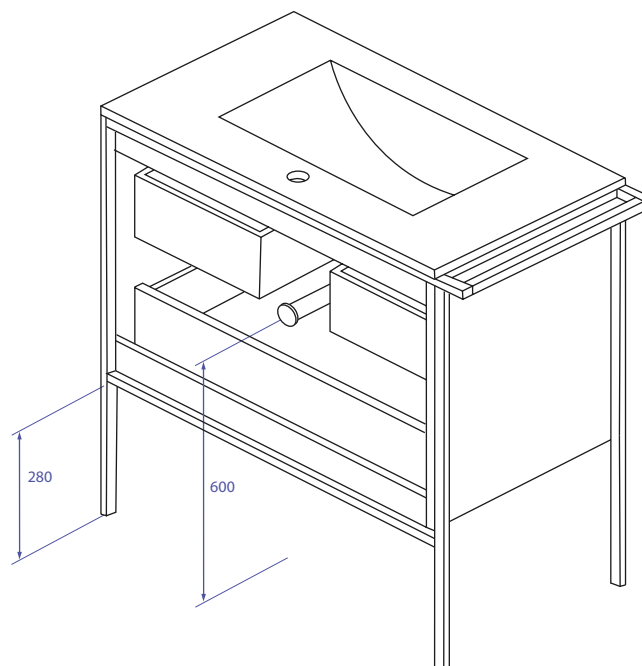

BISAGRAS
HINGES
CHARNIERES
SCHARNIER

Abertura 105º, cabeza articulada 35 mm, montaje rápido, cierre con amortiguador hidráulico incorporado
105º opening, 35mm hinge head, quick assembly, closing with built-in hydraulic damper
Ouverture 105º, tête charnière 35mm, montage rapide, fermeture avec amortisseur hydraulique incorporé
105º Öffnung, 35mm Scharnierkopf, schnelle Montage, Schließen mit eingebautem hydraulischen

FIJACIÓN MURAL
MURAL FIXATION
FIXATION MURALE
MURAL FIXATION

Colgadores ocultos de montaje directo y gran resistencia a la carga. Ajuste por altura y profundidad
Concealed hangers with direct mounting and great resistance to the load. Height and depth adjustment
Fixations invisibles, montage directe de grande résistance à la charge, réglage en Prof. et hauteur
Verdeckte Kleiderbügel mit direkter Montage und hoher Belastbarkeit. Höhen- und Tiefeneinstellung

ESTANTES
SHELVES
TABLETTES
REGALE

Baldas de 18 mm en melamina a juego con el acabado exterior
18 mm shelves in melamine matching with the exterior finish
Tablettes de 18 mm en mélaminé assorties au fini extérieur
18-mm-Einlegeböden aus Melamin, passend zum Außenfinish

ACABADOS
FINISHINGS
FINITIONS
BEENDEN

ARMOBANY