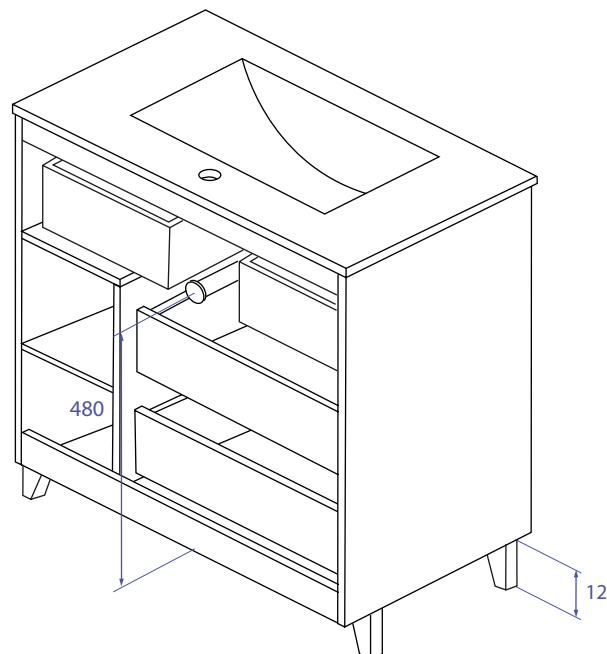

BISAGRAS
HINGES
CHARNIERES
SCHARNIER

Abertura 105º, cabeza articulada 35 mm, montaje rápido, cierre con amortiguador hidráulico incorporado
105º opening, 35mm hinge head, quick assembly, closing with built-in hydraulic damper
Ouverture 105º, tête charnière 35mm, montage rapide, fermeture avec amortisseur hydraulique incorporé
105º Öffnung, 35mm Scharnierkopf, schnelle Montage, Schließen mit eingebautem hydraulischen

FIJACIÓN MURAL
MURAL FIXATION
FIXATION MURALE
MURAL FIXATION

Colgadores ocultos de montaje directo y gran resistencia a la carga. Ajuste por altura y profundidad
Concealed hangers with direct mounting and great resistance to the load. Height and depth adjustment
Fixations invisibles, montage directe de grande résistance à la charge, réglage en Prof. et hauteur
Verdeckte Kleiderbügel mit direkter Montage und hoher Belastbarkeit. Höhen- und Tiefeneinstellung

ESTANTES
SHELVES
TABLETTES
REGALE

Baldas de 18 mm en melamina a juego con el acabado exterior
18 mm shelves in melamine matching with the exterior finish
Tablettes de 18 mm en mélaminé assorties au fini extérieur
18-mm-Einlegeböden aus Melamin, passend zum Außenfinish

ACABADOS
FINISHINGS
FINITIONS
BEENDEN

FRESNO GLACIAL
FRESNE GLACIAL

CEMENTO
CEMENT
CIMENT
ZEMENT

ROBLE CLARO
CLEAR OAK
CHÊNE CLAIR
LÖSCHEN EICHE

PINO JACKSON
PINE JACKSON

ARMOBANY