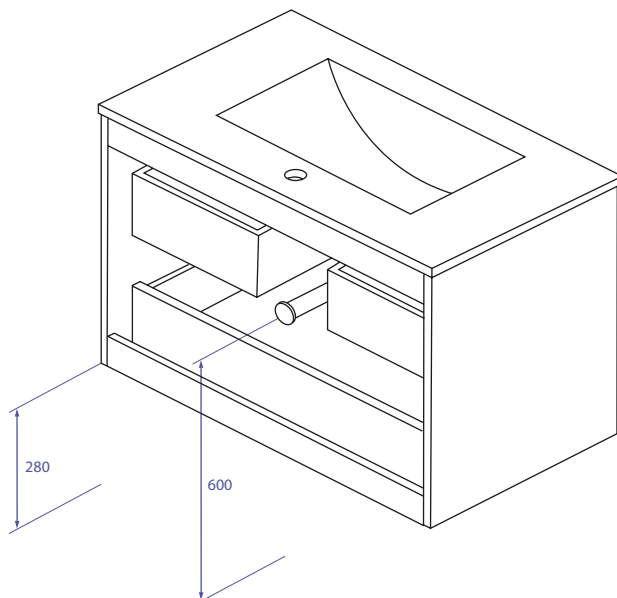

BISAGRAS
HINGES
CHARNIERES
SCHARNIER

Abertura 105º, cabeza articulada 35 mm, montaje rápido, cierre con amortiguador hidráulico incorporado
105º opening, 35mm hinge head, quick assembly, closing with built-in hydraulic damper
Ouverture 105º, tête charnière 35mm, montage rapide, fermeture avec amortisseur hydraulique incorporé
105º Öffnung, 35mm Scharnierkopf, schnelle Montage, Schließen mit eingebautem hydraulischen

FIJACIÓN MURAL
MURAL FIXATION
FIXATION MURALE
MURAL FIXATION

Colgadores ocultos de montaje directo y gran resistencia a la carga. Ajuste por altura y profundidad
Concealed hangers with direct mounting and great resistance to the load. Height and depth adjustment
Fixations invisibles, montage directe de grande résistance à la charge, réglage en Prof. et hauteur
Verdeckte Kleiderbügel mit direkter Montage und hoher Belastbarkeit. Höhen- und Tiefeneinstellung

ESTANTES
SHELVES
TABLETTES
REGALE

Baldas de 18 mm en melamina a juego con el acabado exterior
18 mm shelves in melamine matching with the exterior finish
Tablettes de 18 mm en mélaminé assorties au fini extérieur
18-mm-Einlegeböden aus Melamin, passend zum Außenfinish

ACABADOS
FINISHINGS
FINITIONS
BEENDEN

ARMOBANY