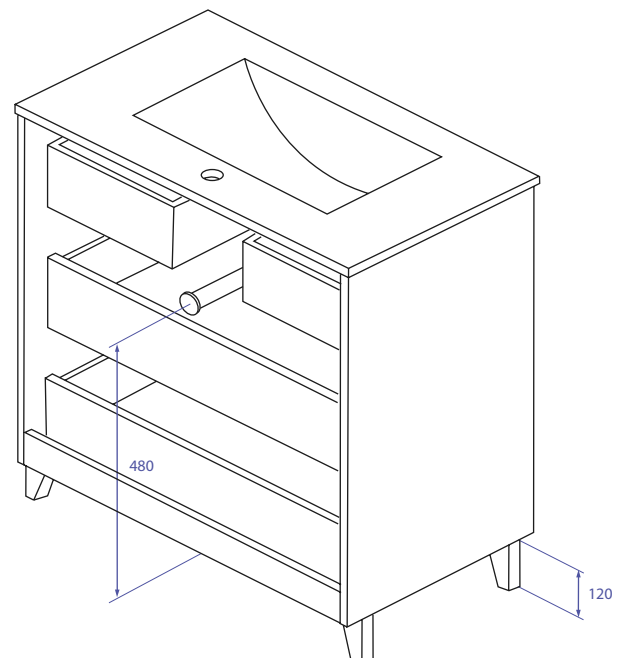

BISAGRAS
HINGES
CHARNIERES
SCHARNIER

Abertura 105º, cabeza articulada 35 mm, montaje rápido, cierre con amortiguador hidráulico incorporado
105º opening, 35mm hinge head, quick assembly, closing with built-in hydraulic damper
Ouverture 105º, tête charnière 35mm, montage rapide, fermeture avec amortisseur hydraulique incorporé
105º Öffnung, 35mm Scharnierkopf, schnelle Montage, Schließen mit eingebautem hydraulischen

FIJACIÓN MURAL
MURAL FIXATION
FIXATION MURALE
MURAL FIXATION

Colgadores ocultos de montaje directo y gran resistencia a la carga. Ajuste por altura y profundidad
Concealed hangers with direct mounting and great resistance to the load. Height and depth adjustment
Fixations invisibles, montage directe de grande résistance à la charge, réglage en Prof. et hauteur
Verdeckte Kleiderbügel mit direkter Montage und hoher Belastbarkeit. Höhen- und Tiefeneinstellung

ESTANTES
SHELVES
TABLETTES
REGALE

Baldas de 18 mm en melamina a juego con el acabado exterior
18 mm shelves in melamine matching with the exterior finish
Tablettes de 18 mm en mélaminé assorties au fini extérieur
18-mm-Einlegeböden aus Melamin, passend zum Außenfinish

ACABADOS
FINISHINGS
FINITIONS
BEENDEN

ARMOBANY