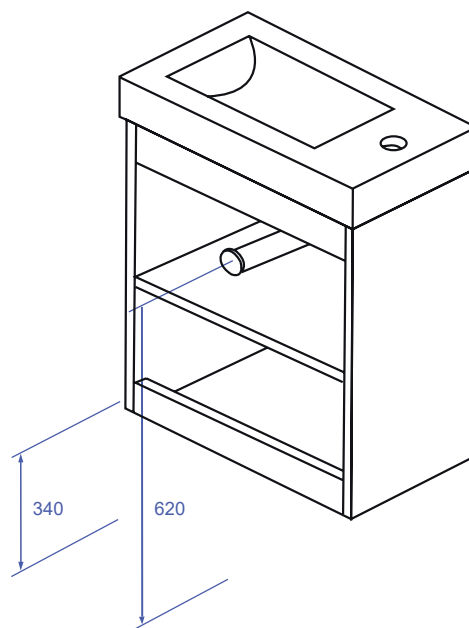

COMPOSICIÓN COMPOSITION	Mueble suspendido con una puerta Wall-hung cabinet with a door
ESTRUCTURA STRUCTURE	Tablero de 18mm 18mm Board
FRONTERAS FRONTS	Tablero de 18mm: Melamina para los acabados texturizados, y MDF para los colores lisos 18mm Board: Melamine for textured finishes, and MDF for plain colors
COSTADOS SIDES	Tablero de 12mm: Melamina para los acabados texturizados, y MDF para los colores lisos 12mm Board: Melamine for textured finishes, and MDF for plain colors
TIRADORES HANDLES	Sin tirador. Apertura mediante sistema Push Without handle. Opening by Push system
BISAGRAS HINGES	Abertura 105°, cabeza articulada 35mm, montaje rápido y amortiguador hidráulico incorporado 105° opening, 35mm hinge head, quick assembly, closing with built-in hydraulic damper
FIJACIÓN MURAL MURAL FIXATION	Colgadores ocultos de montaje directo y gran resistencia a la carga. Ajuste por altura y profundidad Concealed hangers with direct mounting and great resistance to the load. Height and depth adjustment
ACABADOS FINISHINGS	<div style="display: flex; justify-content: space-around; align-items: center;"> <div style="border: 1px solid black; padding: 5px; text-align: center;">BLANCO MATE</div> <div style="background-color: #c0c0c0; padding: 5px; text-align: center;">PIEDRA</div> <div style="background-color: #d2b48c; padding: 5px; text-align: center;">ROBLE MODERNO</div> </div>

ARMOBANY

COMPOSITION	Meuble suspendu avec une porte
STRUCTURE	Panneaux de 18mm
FAÇADE	Panneaux de 18mm: Mélamine pour les finitions structurés et MDF pour les couleurs unies
LATERAUX	Panneaux de 12mm: Mélamine pour les finitions structurés et MDF pour les couleurs unies
POIGNEES	Sans poignée. Ouverture par système Push
CHARNIERES	Ouverture 105°, tête charnière 35mm, montage rapide et amortisseur hydraulique incorporé
FIXATION MURALE	Fixations invisibles, montage directe de grande résistance à la charge, réglage en Prof. et hauteur
FINITIONS	