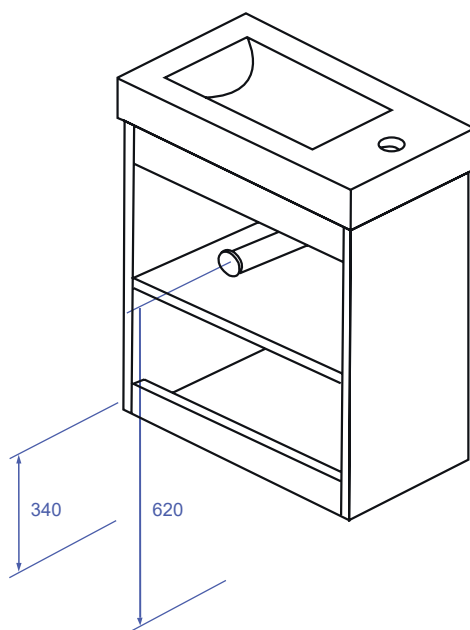

COMPOSICIÓN COMPOSITION	Mueble suspendido con una puerta Wall-hung cabinet with a door
ESTRUCTURA STRUCTURE	Tablero de 18mm 18mm Board
FRONTERAS FRONTS	Tablero de 18mm: Melamina para los acabados texturizados, y MDF para los colores lisos 18mm Board: Melamine for textured finishes, and MDF for plain colors
COSTADOS SIDES	Tablero de 12mm: Melamina para los acabados texturizados, y MDF para los colores lisos 12mm Board: Melamine for textured finishes, and MDF for plain colors
TIRADORES HANDLES	Sin tirador. Apertura mediante sistema Push Without handle. Opening by Push system
BISAGRAS HINGES	Abertura 105°, cabeza articulada 35mm, montaje rápido y amortiguador hidráulico incorporado 105° opening, 35mm hinge head, quick assembly, closing with built-in hydraulic damper
FIJACIÓN MURAL MURAL FIXATION	Colgadores ocultos de montaje directo y gran resistencia a la carga. Ajuste por altura y profundidad Concealed hangers with direct mounting and great resistance to the load. Height and depth adjustment
ACABADOS FINISHINGS	<div style="display: flex; justify-content: space-around; align-items: center;"> <div style="border: 1px solid black; padding: 5px; text-align: center;">BLANCO MATE</div> <div style="background-color: #c0c0c0; padding: 5px; text-align: center;">PIEDRA</div> <div style="background-color: #d2b48c; padding: 5px; text-align: center;">ROBLE MODERNO</div> </div>

ARMOBANY

COMPOSITION	Meuble suspendu avec une porte
STRUCTURE	Panneaux de 18mm
FAÇADE	Panneaux de 18mm: Mélamine pour les finitions structurés et MDF pour les couleurs unies
LATERAUX	Panneaux de 12mm: Mélamine pour les finitions structurés et MDF pour les couleurs unies
POIGNEES	Sans poignée. Ouverture par système Push
CHARNIERES	Ouverture 105°, tête charnière 35mm, montage rapide et amortisseur hydraulique incorporé
FIXATION MURALE	Fixations invisibles, montage directe de grande résistance à la charge, réglage en Prof. et hauteur
FINITIONS	