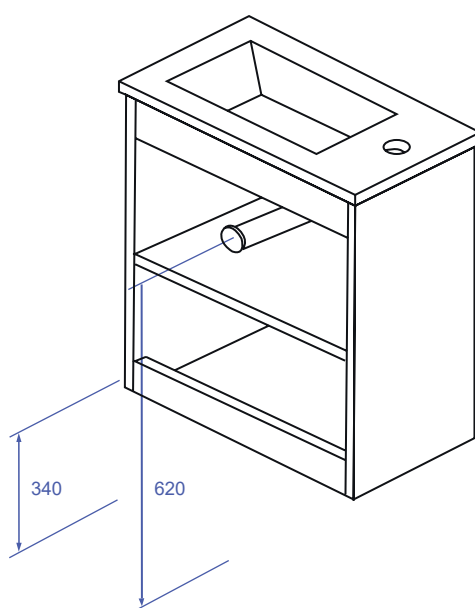

COMPOSITION	Meuble suspendu avec une porte
STRUCTURE	Panneaux de 18mm
FAÇADE	Panneaux de 18mm: Mélamine pour les finitions structurés et MDF pour les couleurs unies
LATERAUX	Panneaux de 18mm: Mélamine pour les finitions structurés et MDF pour les couleurs unies
POIGNEES	Sans poignées. L'ouverture se fait par un léger recul dans le meuble
CHARNIERES	Ouverture 105°, tête charnière 35mm, montage rapide et amortisseur hydraulique incorporé
FIXATION MURALE	Fixations invisibles, montage directe de grande résistance à la charge, réglage en Prof. et hauteur

FINITIONS	FRESNE THÉ	FRESNE GRIS	CHÊNE NOIR	FRESNE GLACIAL	CHÊNE CLAIR	CIMENT	PINE JACK
	EUCALYPTUS	BÉTON	ELM CLAIR	ARDOISE	CHÊNE MODERNE	BLANC BRILLANT/MAT	ANTHRACITE BRILLANT/MAT

ARMOBANY