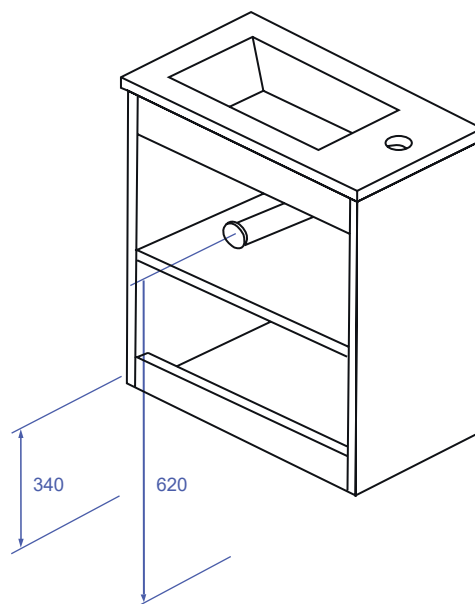

COMPOSICIÓN COMPOSITION	Mueble suspendido con una puerta Wall-hung cabinet with a door
ESTRUCTURA STRUCTURE	Tablero de 18mm 18mm Board
FRONTERAS FRONTS	Tablero de 18mm: Melamina para los acabados texturizados, y MDF para los colores lisos 18mm Board: Melamine for textured finishes, and MDF for plain colors
COSTADOS SIDES	Tablero de 18mm: Melamina para los acabados texturizados, y MDF para los colores lisos 18mm Board: Melamine for textured finishes, and MDF for plain colors
TIRADORES HANDLES	Sin tiradores. La apertura se realiza mediante un ligero retranqueo en el mueble Without handles. The opening is possible by a slight recoil in the cabinet
BISAGRAS HINGES	Abertura 105°, cabeza articulada 35mm, montaje rápido y amortiguador hidráulico incorporado 105° opening, 35mm hinge head, quick assembly, closing with built-in hydraulic damper
FIJACIÓN MURAL MURAL FIXATION	Colgadores ocultos de montaje directo y gran resistencia a la carga. Ajuste por altura y profundidad Concealed hangers with direct mounting and great resistance to the load. Height and depth adjustment

ACABADOS FINISHINGS	FRESNO TEA	FRESNO GRIS	ROBLE SINATRA	FRESNO GLACIAL	ROBLE CLARO	CEMENTO	PINO JACK
	EUCALIPTO	HORMIGÓN	OLMO CLARO	PIZARRA	ROBLE MODERNO	BLANCO BRILLO/MATE	ANTRACITA BRILLO/MATE

COMPOSITION	Meuble suspendu avec une porte
STRUCTURE	Panneaux de 18mm
FAÇADE	Panneaux de 18mm: Mélamine pour les finitions structurés et MDF pour les couleurs unies
LATERAUX	Panneaux de 18mm: Mélamine pour les finitions structurés et MDF pour les couleurs unies
POIGNEES	Sans poignées. L'ouverture se fait par un léger recul dans le meuble
CHARNIERES	Ouverture 105°, tête charnière 35mm, montage rapide et amortisseur hydraulique incorporé
FIXATION MURALE	Fixations invisibles, montage directe de grande résistance à la charge, réglage en Prof. et hauteur