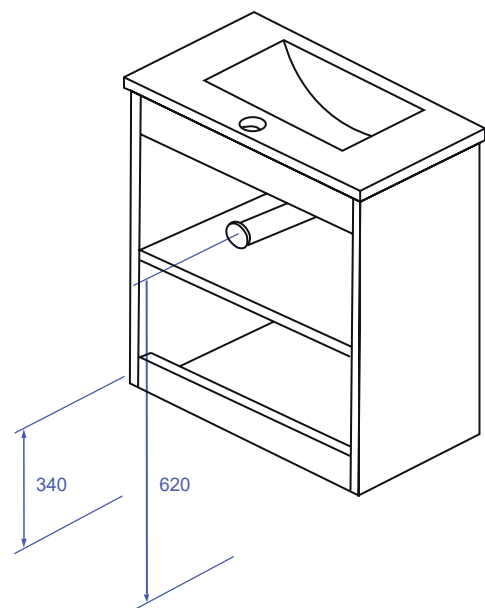

PETIT basic

COMPOSICIÓN COMPOSITION	Mueble suspendido con 2 cajones ó 2 puertas Wall-hung cabinet with 2 drawers or 2 doors
ESTRUCTURA STRUCTURE	Tablero de 18mm 18mm Board
FRONTERAS FRONTS	Tablero de 18mm: Melamina para los acabados texturizados, y MDF para los colores lisos 18mm Board: Melamine for textured finishes, and MDF for plain colors
COSTADOS SIDES	Tablero de 18mm: Melamina para los acabados texturizados, y MDF para los colores lisos 18mm Board: Melamine for textured finishes, and MDF for plain colors
TIRADORES HANDLES	Tirador metálico embutido con acabado en negro mate Metal recessed handle in matte black finish
CAJONES DRAWERS	Cajones en polilaminado textil y guías con cierre amortiguado Drawers in textile poly laminated and guides with damped closure
BISAGRAS HINGES	Abertura 105°, cabeza articulada 35mm, montaje rápido y amortiguador hidráulico incorporado 105° opening, 35mm hinge head, quick assembly, closing with built-in hydraulic damper
FIJACIÓN MURAL MURAL FIXATION	Colgadores ocultos de montaje directo y gran resistencia a la carga. Ajuste por altura y profundidad Concealed hangers with direct mounting and great resistance to the load. Height and depth adjustment

ACABADOS FINISHINGS	FRESNO TEA	FRESNO GRIS	ROBLE SINATRA	FRESNO GLACIAL	ROBLE CLARO	CEMENTO	PINO JACK
	EUCALIPTO	HORMIGÓN	OLMO CLARO	PIZARRA	ROBLE MODERNO	BLANCO BRILLO/MATE	ANTRACITA BRILLO/MATE