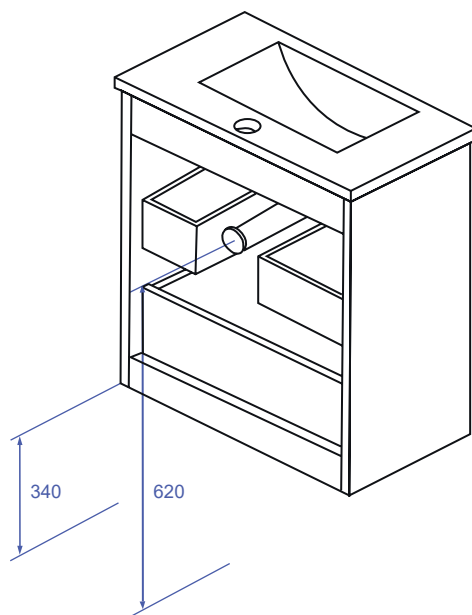

PETIT basic

COMPOSICIÓN COMPOSITION	Mueble suspendido con 2 cajones ó 2 puertas Wall-hung cabinet with 2 drawers or 2 doors
ESTRUCTURA STRUCTURE	Tablero de 18mm 18mm Board
FRONTERAS FRONTS	Tablero de 18mm: Melamina para los acabados texturizados, y MDF para los colores lisos 18mm Board: Melamine for textured finishes, and MDF for plain colors
COSTADOS SIDES	Tablero de 18mm: Melamina para los acabados texturizados, y MDF para los colores lisos 18mm Board: Melamine for textured finishes, and MDF for plain colors
TIRADORES HANDLES	Tirador metálico embutido con acabado en negro mate Metal recessed handle in matte black finish
CAJONES DRAWERS	Cajones en polilaminado textil y guías con cierre amortiguado Drawers in textile poly laminated and guides with damped closure
BISAGRAS HINGES	Abertura 105°, cabeza articulada 35mm, montaje rápido y amortiguador hidráulico incorporado 105° opening, 35mm hinge head, quick assembly, closing with built-in hydraulic damper
FIJACIÓN MURAL MURAL FIXATION	Colgadores ocultos de montaje directo y gran resistencia a la carga. Ajuste por altura y profundidad Concealed hangers with direct mounting and great resistance to the load. Height and depth adjustment

ACABADOS FINISHINGS	FRESNO TEA	FRESNO GRIS	ROBLE SINATRA	FRESNO GLACIAL	ROBLE CLARO	CEMENTO	PINO JACK
	EUCALIPTO	HORMIGÓN	OLMO CLARO	PIZARRA	ROBLE MODERNO	BLANCO BRILLO/MATE	ANTRACITA BRILLO/MATE