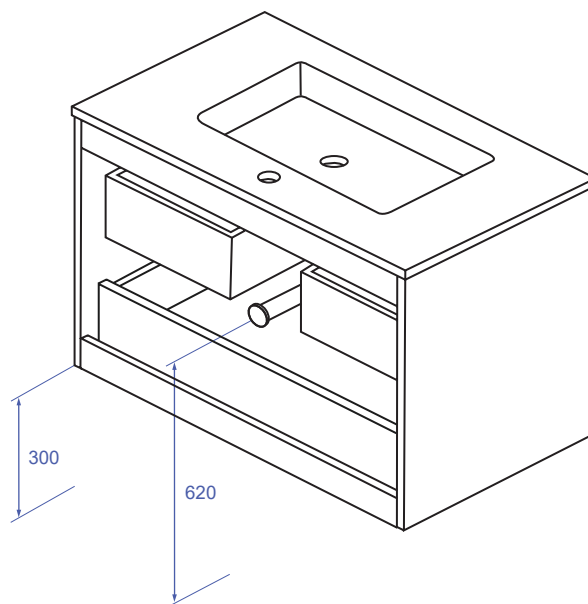

CORAL basic

COMPOSICIÓN COMPOSITION	Mueble suspendido con 2 cajones Wall-hung cabinet with 2 drawers
ESTRUCTURA STRUCTURE	Tablero de 18mm 18mm Board
FRONTERAS FRONTS	Tablero de 22mm: Melamina para los acabados texturizados, y MDF para los colores lisos 22mm Board: Melamine for textured finishes, and MDF for plain colors
COSTADOS SIDES	Tablero de 18mm: Melamina para los acabados texturizados, y MDF para los colores lisos 18mm Board: Melamine for textured finishes, and MDF for plain colors
TIRADORES HANDLES	Integrados en la frontera Integrated in the front
CAJONES DRAWERS	Cajones en polilaminado textil y guías con cierre amortiguado Drawers in textile poly laminated and guides with damped closure
BISAGRAS HINGES	Abertura 105°, cabeza articulada 35mm, montaje rápido y amortiguador hidráulico incorporado 105° opening, 35mm hinge head, quick assembly, closing with built-in hydraulic damper
FIJACIÓN MURAL MURAL FIXATION	Colgadores ocultos de montaje directo y gran resistencia a la carga. Ajuste por altura y profundidad Concealed hangers with direct mounting and great resistance to the load. Height and depth adjustment
ACABADOS FINISHINGS	  