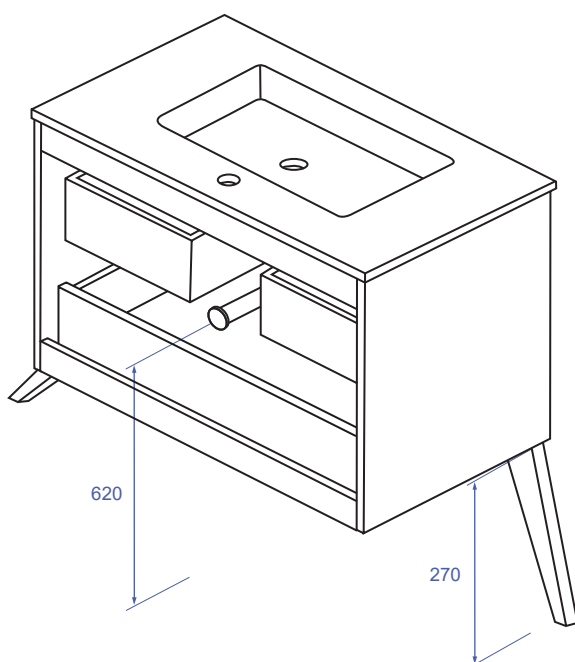

FUSTA basic

COMPOSICIÓN COMPOSITION	Mueble con 2 cajones y 2 patas altas / Mueble con 3 cajones y 4 patas bajas Cabinet with 2 drawers and 2 tall feet / Cabinet with 3 drawers and 4 low feet
ESTRUCTURA STRUCTURE	Tablero de 18mm 18mm Board
FRONTERAS/COSTADOS FRONTS/SIDES	Tablero de 18mm: MDF acabado en colores lisos 18mm Board: MDF finished in plain colors
TIRADORES HANDLES	Tirador de ABS con acabado imitación madera ABS handle with imitation wood finish
PATAS FEET	Pata de ABS con acabado imitación madera ABS foot with wood imitation finish
CAJONES DRAWERS	Cajones en polilaminado textil y guías con cierre amortiguado Drawers in textile poly laminated and guides with damped closure
BISAGRAS HINGES	Abertura 105°, cabeza articulada 35mm, montaje rápido y amortiguador hidráulico incorporado 105° opening, 35mm hinge head, quick assembly, closing with built-in hydraulic damper
FIJACIÓN MURAL MURAL FIXATION	Colgadores ocultos de montaje directo y gran resistencia a la carga. Ajuste por altura y profundidad Concealed hangers with direct mounting and great resistance to the load. Height and depth adjustment

ACABADOS FINISHINGS	MUEBLE CABINET	BLANCO BRILLO/MATE	ANTRACITA BRILLO/MATE
	TIRADOR/PATA HANDLE/FOOT	FRESNO TEA	

ARMOBANY