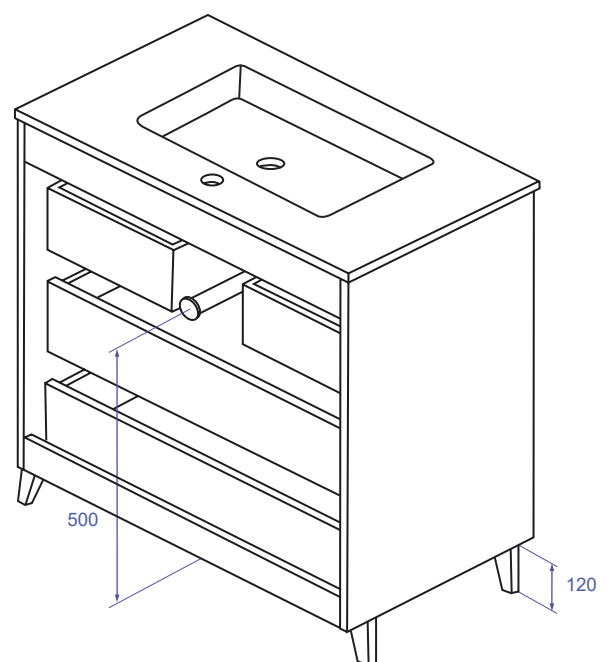

FUSTA basic

COMPOSICIÓN COMPOSITION	Mueble con 2 cajones y 2 patas altas / Mueble con 3 cajones y 4 patas bajas Cabinet with 2 drawers and 2 tall feet / Cabinet with 3 drawers and 4 low feet
ESTRUCTURA STRUCTURE	Tablero de 18mm 18mm Board
FRONTERAS/COSTADOS FRONTS/SIDES	Tablero de 18mm: MDF acabado en colores lisos 18mm Board: MDF finished in plain colors
TIRADORES HANDLES	Tirador de ABS con acabado imitación madera ABS handle with imitation wood finish
PATAS FEET	Pata de ABS con acabado imitación madera ABS foot with wood imitation finish
CAJONES DRAWERS	Cajones en polilaminado textil y guías con cierre amortiguado Drawers in textile poly laminated and guides with damped closure
BISAGRAS HINGES	Abertura 105°, cabeza articulada 35mm, montaje rápido y amortiguador hidráulico incorporado 105° opening, 35mm hinge head, quick assembly, closing with built-in hydraulic damper
FIJACIÓN MURAL MURAL FIXATION	Colgadores ocultos de montaje directo y gran resistencia a la carga. Ajuste por altura y profundidad Concealed hangers with direct mounting and great resistance to the load. Height and depth adjustment

ACABADOS FINISHINGS	MUEBLE CABINET	BLANCO BRILLO/MATE	ANTRACITA BRILLO/MATE
	TIRADOR/PATA HANDLE/FOOT	FRESNO TEA	

ARMOBANY