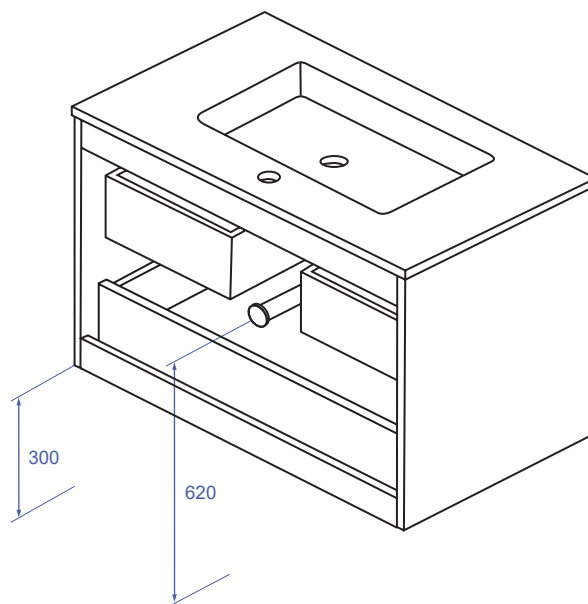

GALAXY basic

COMPOSICIÓN COMPOSITION	Mueble suspendido con 2 cajones Wall-hung cabinet with 2 drawers
ESTRUCTURA STRUCTURE	Tablero de 18mm 18mm Board
FRONTERAS FRONTS	Tablero de 18mm: Melamina para los acabados texturizados, y MDF para los colores lisos 18mm Board: Melamine for textured finishes, and MDF for plain colors
COSTADOS SIDES	Tablero de 18mm: Melamina para los acabados texturizados, y MDF para los colores lisos 18mm Board: Melamine for textured finishes, and MDF for plain colors
TIRADORES HANDLES	Perfil tipo Gola con acabado en negro mate. Opcional en cromo brillo Gola profile in matte black finish. Glossy chrome in option
CAJONES DRAWERS	Cajones en polilaminado textil y guías con cierre amortiguado Drawers in textile poly laminated and guides with damped closure
BISAGRAS HINGES	Abertura 105°, cabeza articulada 35mm, montaje rápido y amortiguador hidráulico incorporado 105° opening, 35mm hinge head, quick assembly, closing with built-in hydraulic damper
FIJACIÓN MURAL MURAL FIXATION	Colgadores ocultos de montaje directo y gran resistencia a la carga. Ajuste por altura y profundidad Concealed hangers with direct mounting and great resistance to the load. Height and depth adjustment

ACABADOS FINISHINGS	FRESNO TEA	FRESNO GRIS	ROBLE SINATRA	FRESNO GLACIAL	ROBLE CLARO	CEMENTO	PINO JACK
	EUCALIPTO	HORMIGÓN	OLMO CLARO	PIZARRA	ROBLE MODERNO	BLANCO BRILLO/MATE	ANTRACITA BRILLO/MATE

ARMOBANY